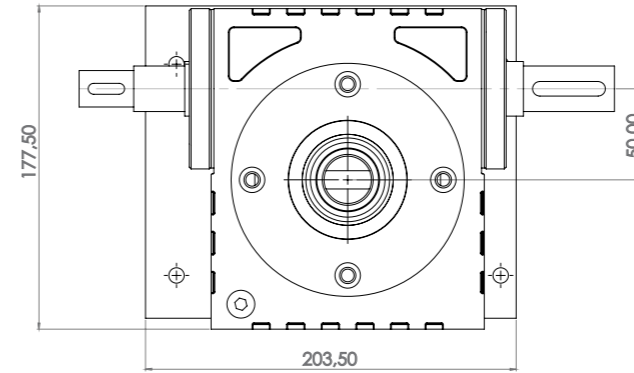

APSJ 2500 - T

APSJ 2500 - Ç

KALDIRMA
KAPASİTESİ
2500 KG