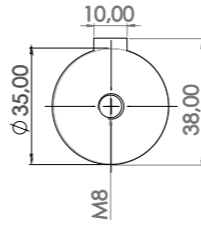

APSJ 6000 - T

Opsiyonel : Belirtilen değerler müşteri talebine göre üretilmektedir.