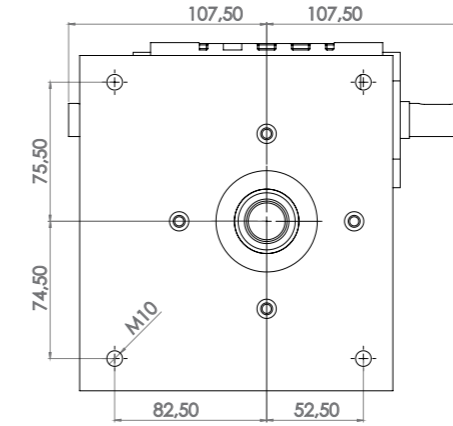

APSJ 1500 - T

APSJ 1500 - Ç

KALDIRMA
KAPASİTESİ
1500 KG

Opsiyonel : Belirtilen değerler müşteri talebine göre üretilmektedir.

Opsiyonel : Belirtilen değerler müşteri talebine göre üretilmektedir.