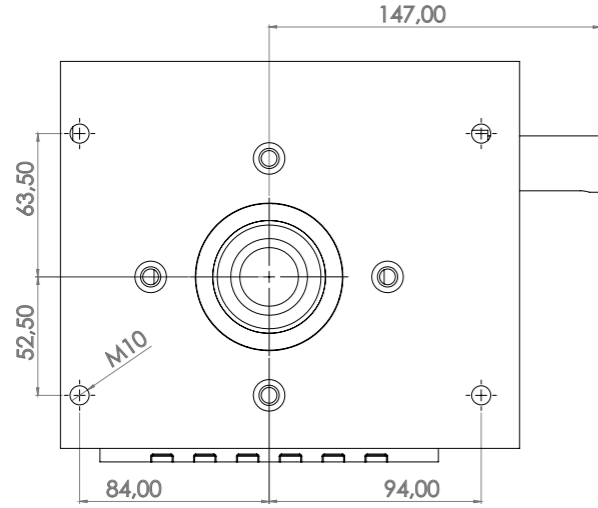

APSJ 2500 - T

APSJ 2500 - Ç

KALDIRMA
KAPASİTESİ
2500 KG