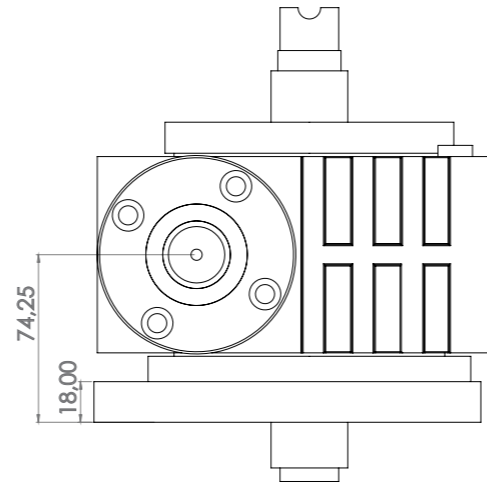

APSJ 2500 - T

APSJ 2500 - Ç

KALDIRMA
KAPASİTESİ
2500 KG