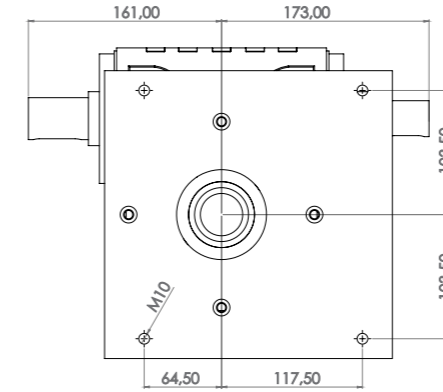

APSJ 6000 - Ç

KALDIRMA
KAPASİTESİ
6000 KG

Opsiyonel : Belirtilen değerler müşteri talebine göre üretilmektedir.