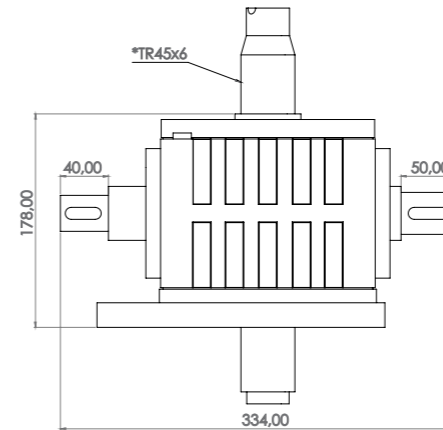

APSJ 6000 - Ç

KALDIRMA
KAPASİTESİ
6000 KG

Opsiyonel : Belirtilen değerler müşteri talebine göre üretilmektedir.