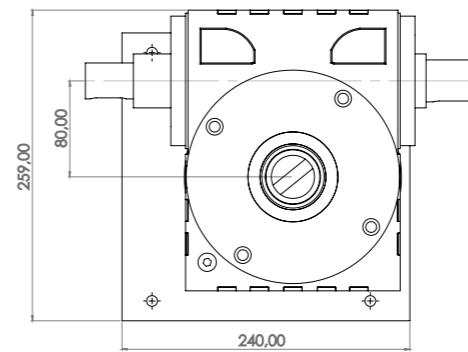

APSJ 6000 - Ç

KALDIRMA
KAPASİTESİ
6000 KG

Opsiyonel : Belirtilen değerler müşteri talebine göre üretilmektedir.