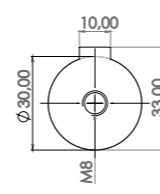

APSJ 6000 - T

Opsiyonel : Belirtilen değerler müşteri talebine göre üretilmektedir.