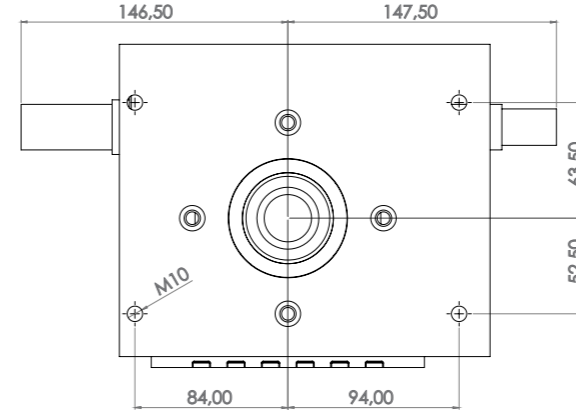

APSJ 2500 - T

APSJ 2500 - Ç

KALDIRMA
KAPASİTESİ
2500 KG