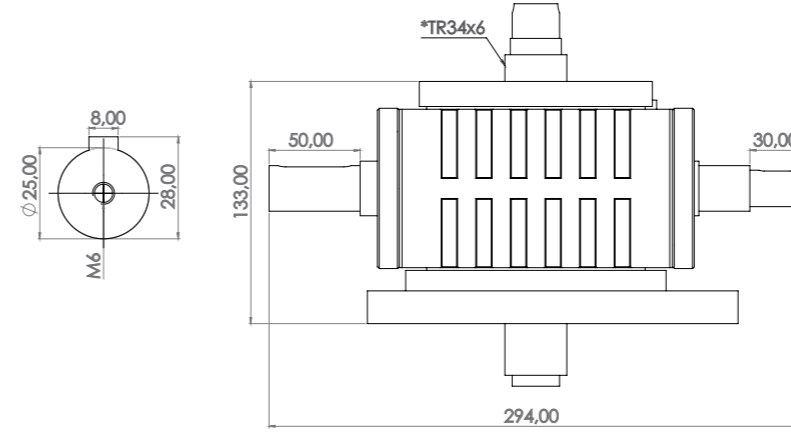

APSJ 2500 - T

APSJ 2500 - Ç

KALDIRMA
KAPASİTESİ
2500 KG