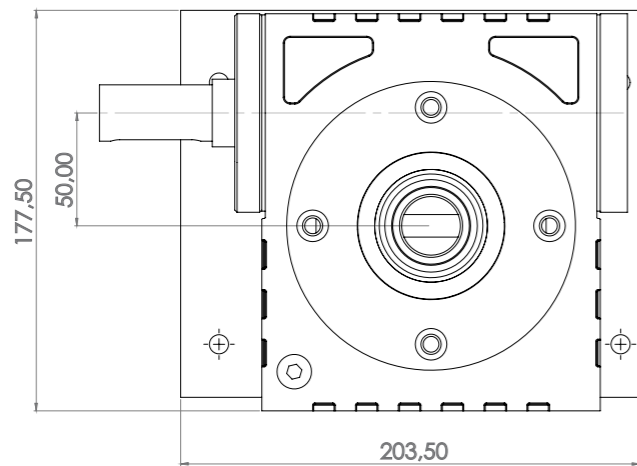

APSJ 2500 - T

APSJ 2500 - Ç

KALDIRMA
KAPASİTESİ
2500 KG