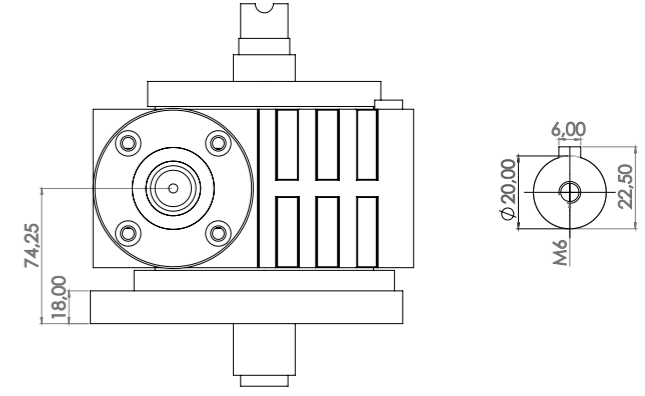

APSJ 2500 - T

APSJ 2500 - Ç

KALDIRMA
KAPASİTESİ
2500 KG