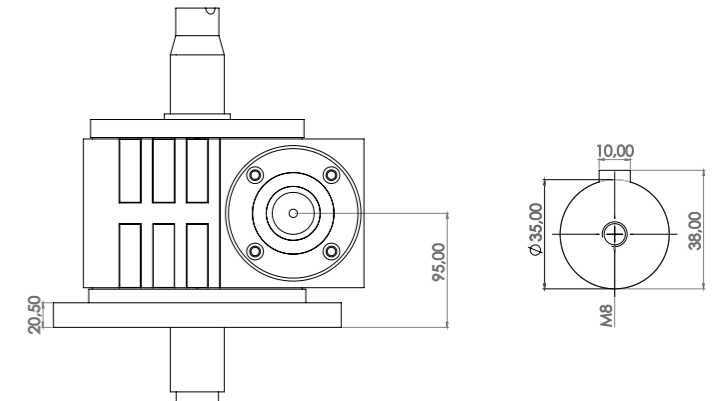

APSJ 6000 - Ç

KALDIRMA
KAPASİTESİ
6000 KG

Opsiyonel : Belirtilen değerler müşteri talebine göre üretilmektedir.