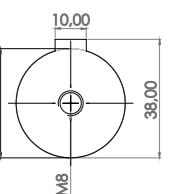

APSJ 6000 - Ç

KALDIRMA
KAPASİTESİ
6000 KG

Opsiyonel : Belirtilen değerler müşteri talebine göre üretilmektedir.