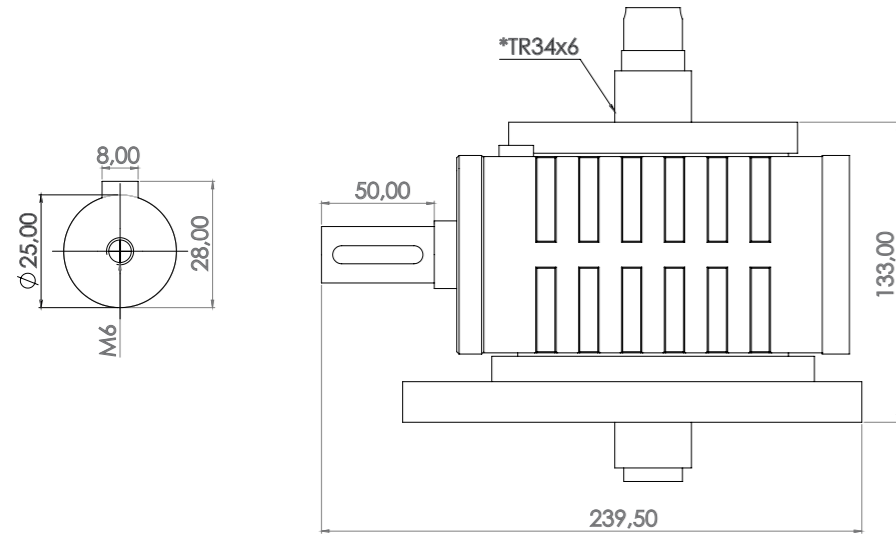

APSJ 2500 - T

APSJ 2500 - Ç

KALDIRMA
KAPASİTESİ
2500 KG